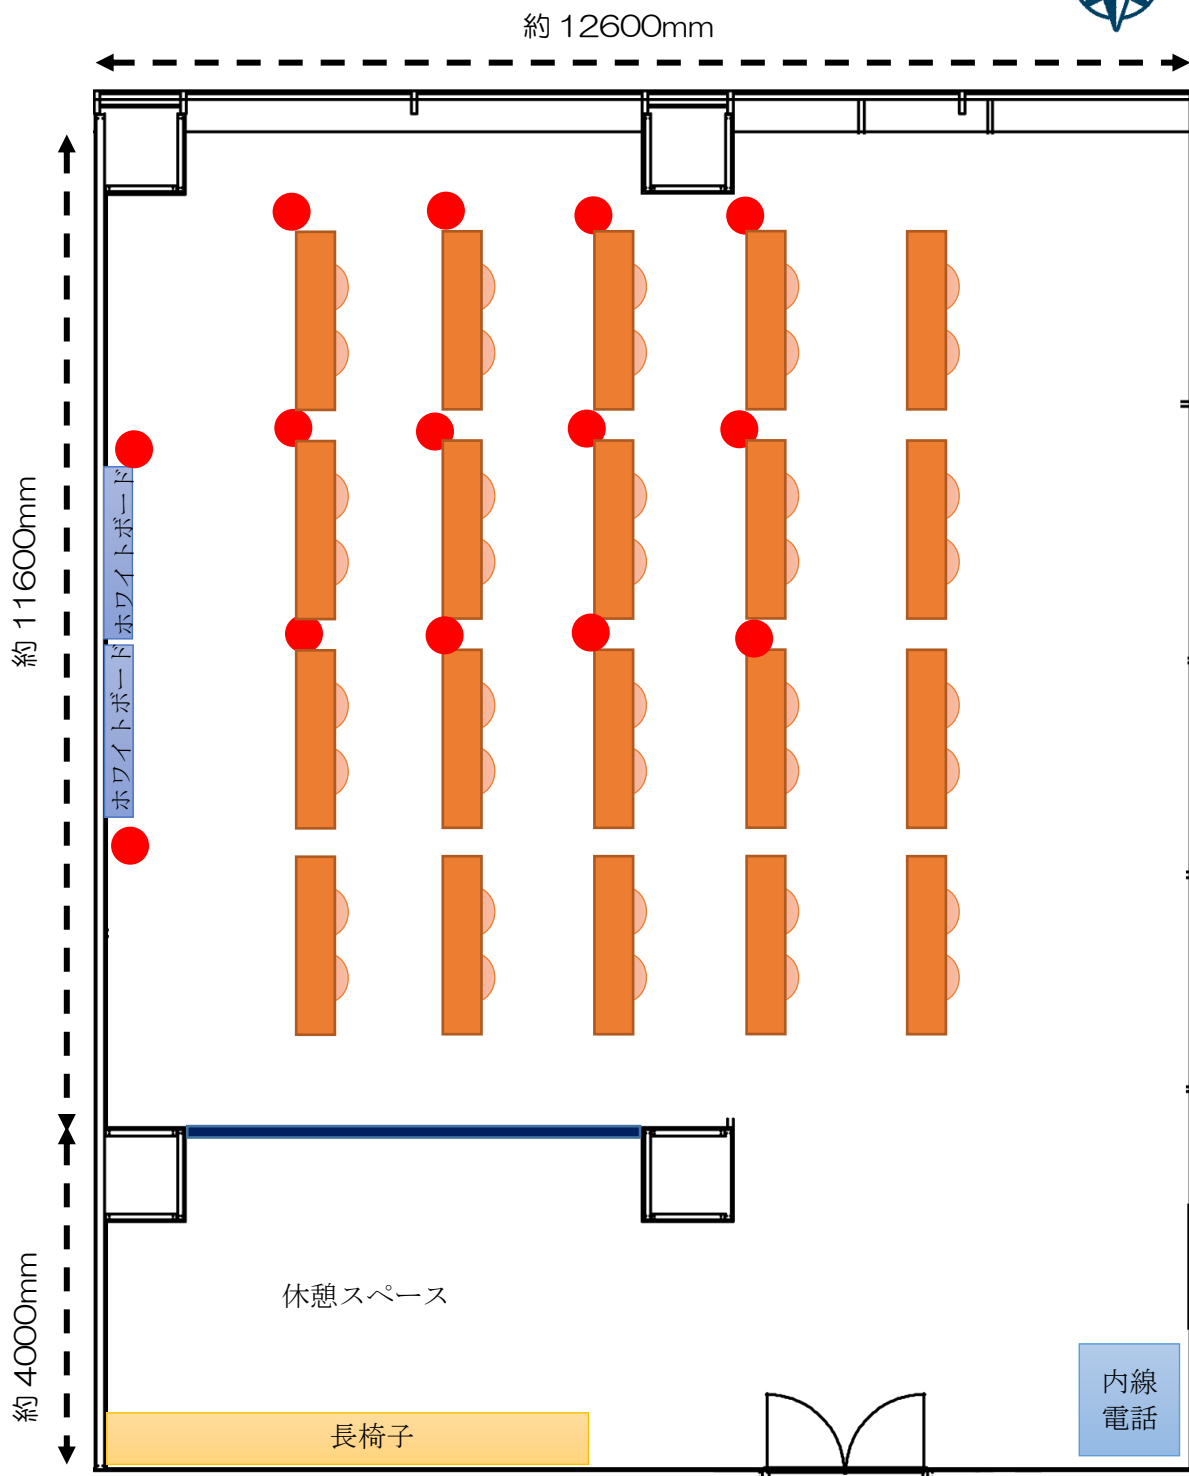

大垣市情報工房 2階 多目的研修室

● 電源コンセント

天井高 2700mm

机のサイズ 1800mm×600mm

ホワイトボード 1800mm×900mm