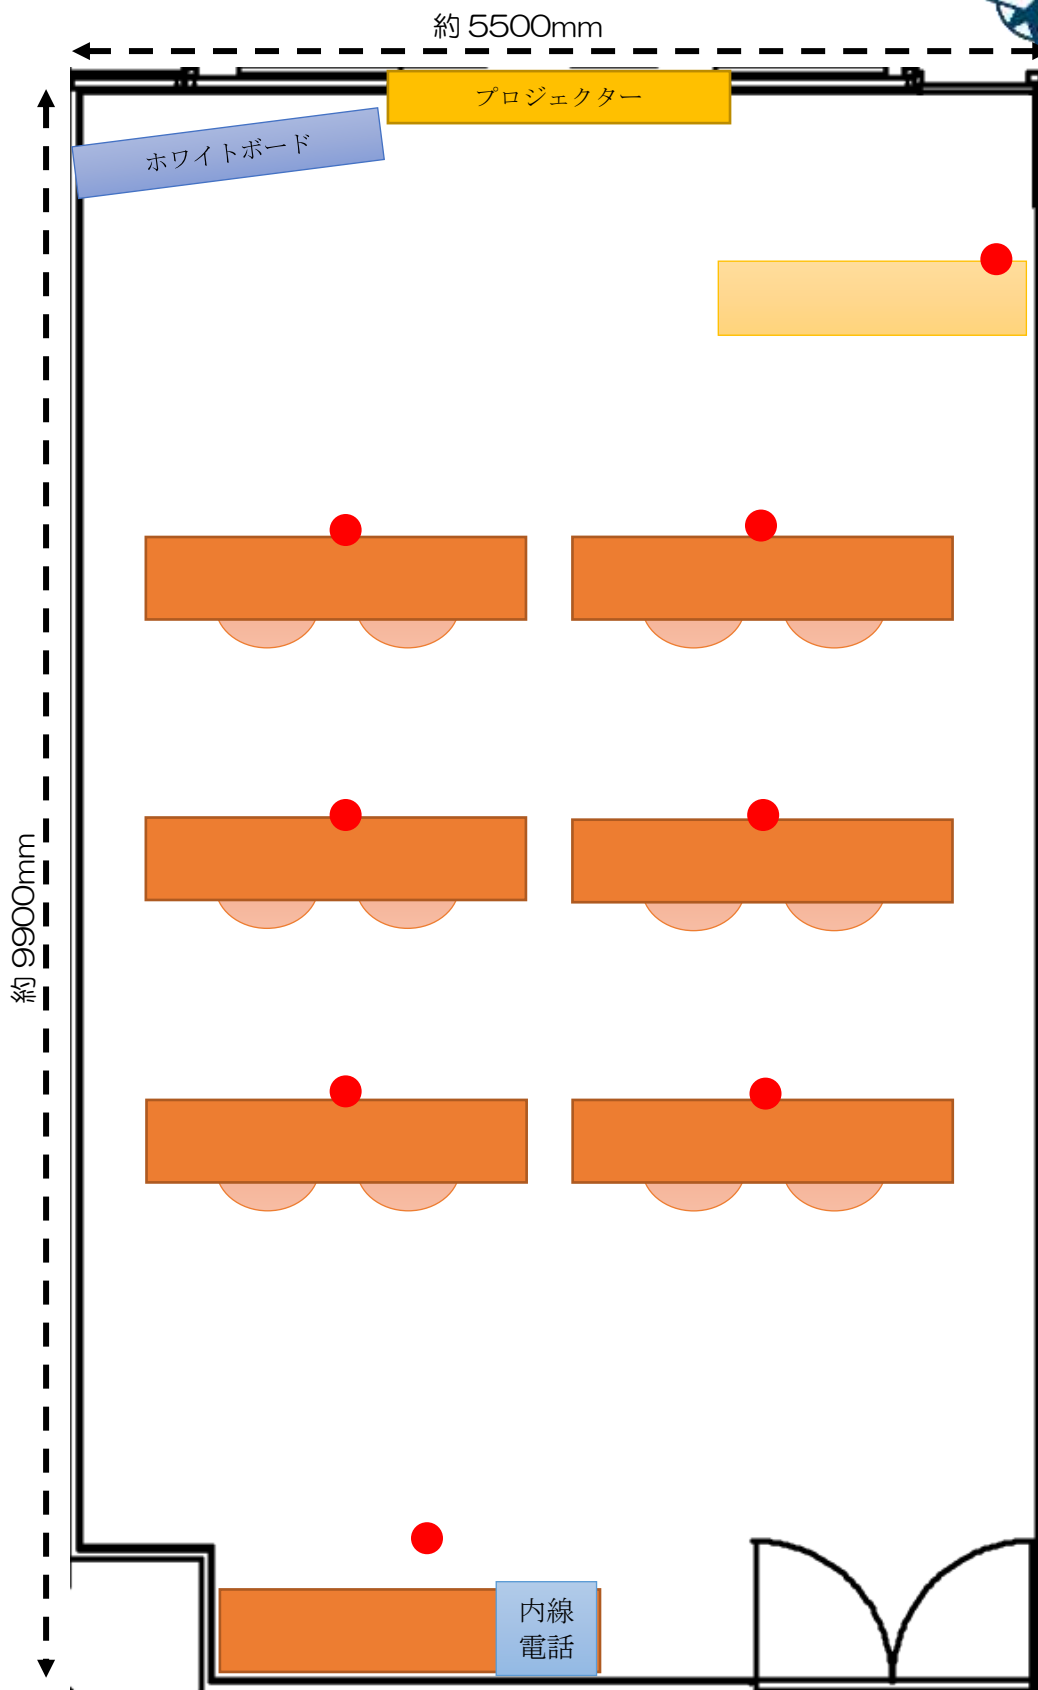

大垣市情報工房 2階 研修室

机のサイズ

1800mm×800mm

ホワイトボード

1800mm×900mm

電源コンセント