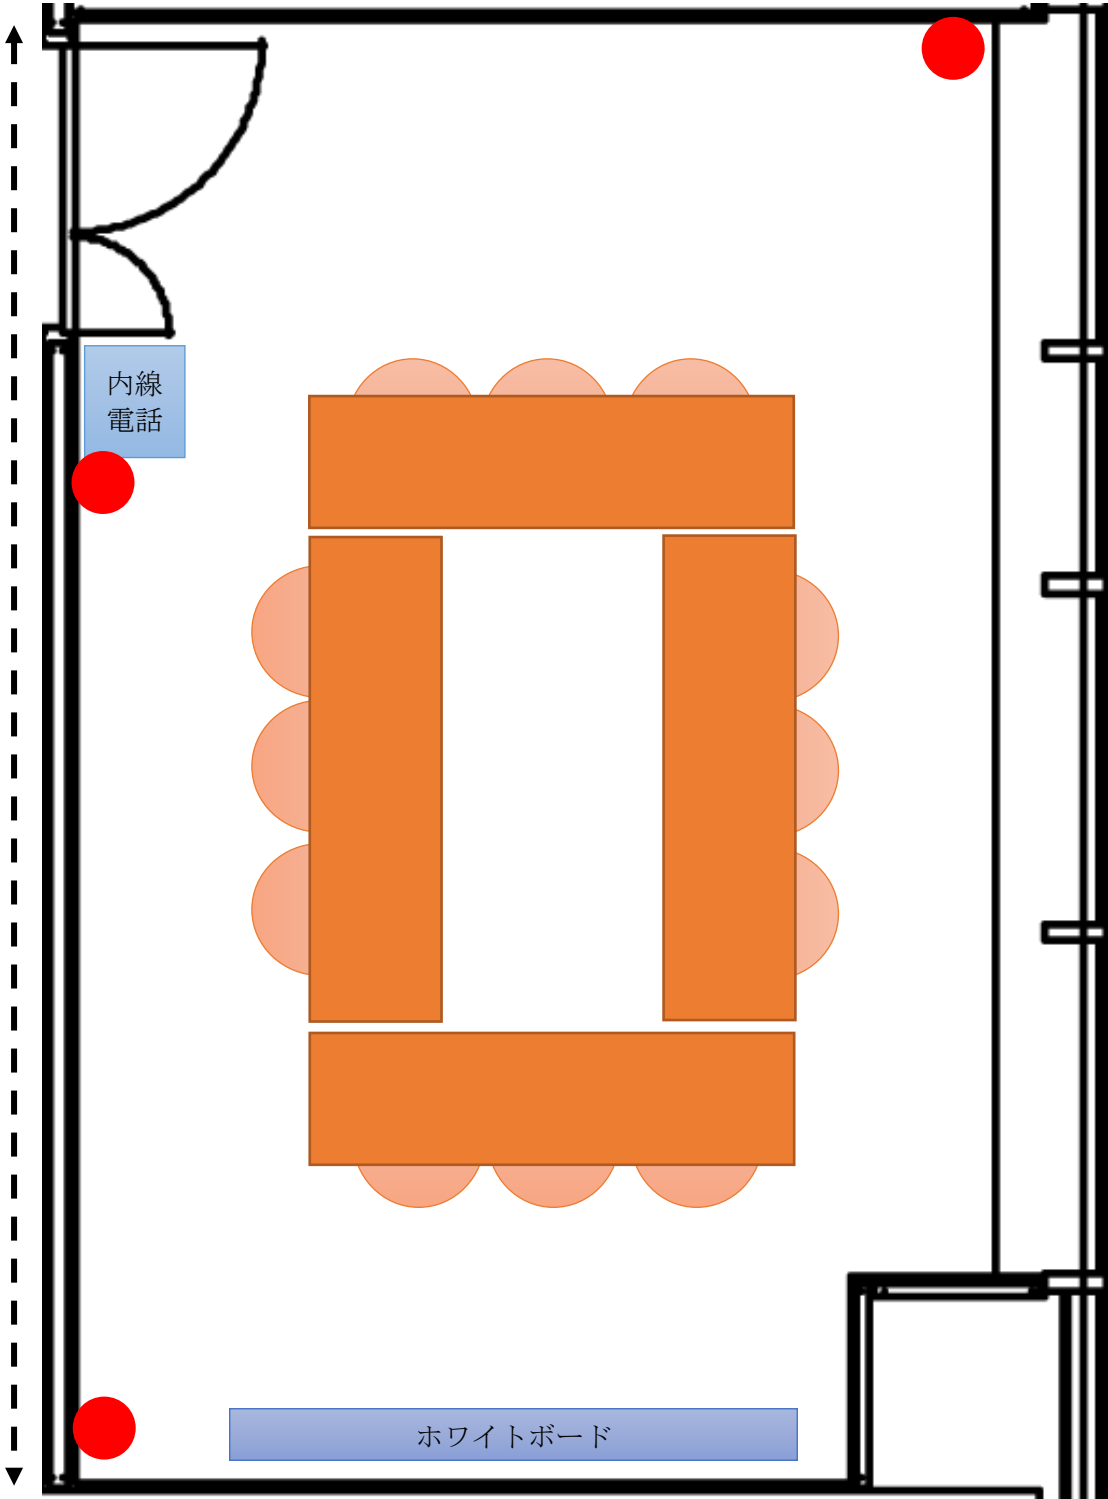

大垣市情報工房 2階 会議室2

約 3950mm

約 6300mm

電源コンセント

天井高：約 2400mm

机のサイズ：1800mm×600mm

ホワイトボード：1800mm×900mm